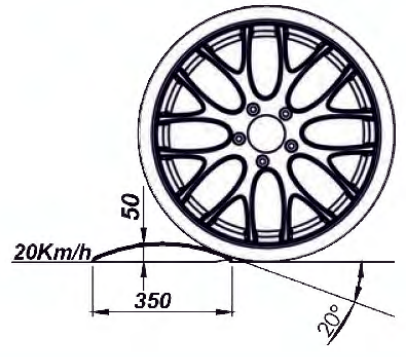

90 האטה גומי מגביל 20 קמ"ש

מק"ט 3002

- 13 ק"ג
- גומי
- 100X35X5 ס"מ
- 15X35X5 סופית: ס"מ
- 8 עוגנים למטר ו-2 לסופית

90 האטה PVC מגביל 20 קמ"ש

מק"ט 9013

- 15 ק"ג
- PVC
- 100X45X5 ס"מ
- 21X45X6 סופית: ס"מ
- 8 עוגנים למטר ו-2 לסופית
- מתאים לרכבים כבדים