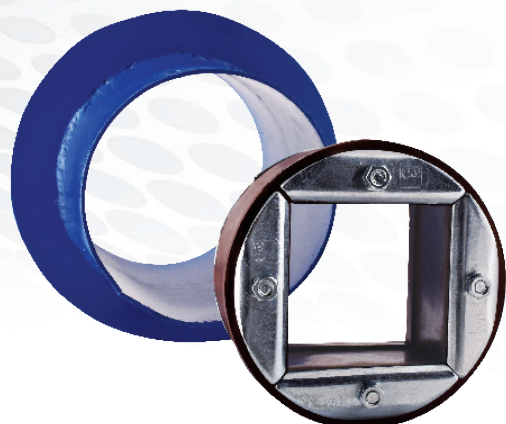

שרוולים עגולים ליציקה

למערכות PYRO-SAFE® CMS קיימים שרוולים עגולים ליציקה
הכנה לאיטום ע"י מערכות ה- RDS.
השרוולים קיימים בקוטר פנימי של: 50, 70, 100, 125, 150, 200 מ"מ.
בהתאם לקוטר המערכת.
ארוך השרוולים נע בין 20-100 ס"מ בהתאם לעובי הקיר.
סביב מרכז השרוול קיים טבעת היקפית לצורך עיגון איכותי ליציקה
ולמניעת מעבר מים.
שרוולים אלה משמשים כשרוולי הכנה למערכות PYRO-SAFE® CMS
עבור מעבר כבלים או צנרת במקום קידוח יהלום בבטון.
השרוולים אינם מגיעים עם מכסה או פלנץ, שכן מה שאוטם הן מערכות ה- RDS.

שרוול ביציקת בטון

התקנה בקדח/שרוול במערכות RDS

עמידות אש
120 דקות

עמידות אש
240 דקות