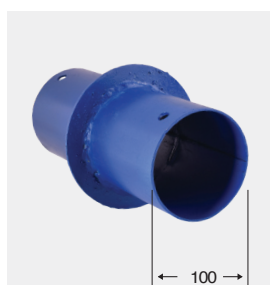

שרוולים עגולים ליציקה

למערכות PYRO-SAFE® CMS קיימים שרוולים עגולים ליציקה
הכנה לאיטום ע"י מערכות ה- RDS.
השרוולים קיימים בקוטר פנימי של: 50, 70, 100, 125, 150, 200 מ"מ.
בהתאם לקוטר המערכת.
ארוך השרוולים נע בין 20-100 ס"מ בהתאם לעובי הקיר.
סביב מרכז השרוול קיים טבעת היקפית לצורך עיגון איכותי ליציקה
ולמניעת מעבר מים.
שרוולים אלה משמשים כשרוולי הכנה למערכות PYRO-SAFE® CMS
עבור מעבר כבלים או צנרת במקום קידוח יהלום בבטון.
השרוולים אינם מגיעים עם מכסה או פלנץ, שכן מה שאוטם הן מערכות ה- RDS.

שרוול ביציקת בטון

התקנה בקדח/שרוול במערכות RDS

עמידות אש
120 דקות

עמידות אש
240 דקות