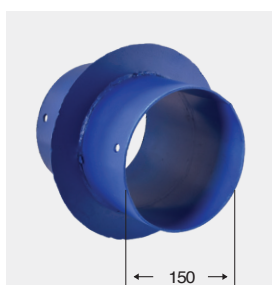

שרוולים עגולים ליציקה

למערכות PYRO-SAFE® CMS קיימים שרוולים עגולים ליציקה
הכנה לאיטום ע"י מערכות ה- RDS.
השרוולים קיימים בקוטר פנימי של: 50, 70, 100, 125, 150, 200 מ"מ.
בהתאם לקוטר המערכת.
ארוך השרוולים נע בין 20-100 ס"מ בהתאם לעובי הקיר.
סביב מרכז השרוול קיים טבעת היקפית לצורך עיגון איכותי ליציקה
ולמניעת מעבר מים.
שרוולים אלה משמשים כשרוולי הכנה למערכות PYRO-SAFE® CMS
עבור מעבר כבלים או צנרת במקום קידוח יהלום בבטון.
השרוולים אינם מגיעים עם מכסה או פלנץ, שכן מה שאוטם הן מערכות ה- RDS.