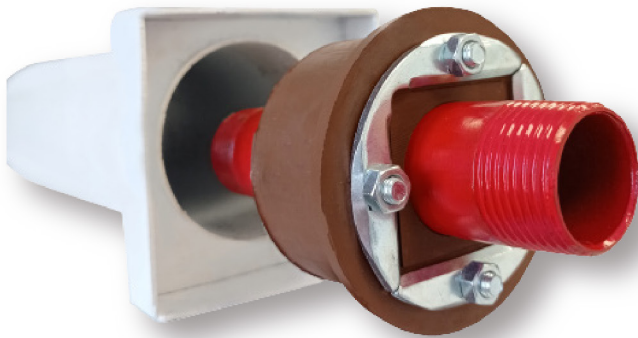

# התקן אלמוג ליציקה

## לצינור בודד דגם RDS - 70

- ✓ מתאים ליציקה בעובי 200-400 מ"מ
- ✓ מודולרי לפני ואחרי השחלת צינור
- ✓ מאושר פקע"ר 2022 פנים וחוצ
- ✓ פטנט חדשני
- ✓ עיצוב דקורטיבי ואסתטי

נתונים טכניים	
אורך	200-400 מ"מ
רוחב	100/100 מ"מ
קוטר	70 מ"מ
חומר	פלדה/ppe
לצינור עד 1"	