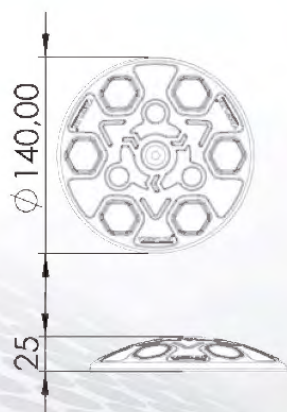

נצנץ סולארי לבטיחות ואזהרה

לנצנץ הברגה וניתן להרכבה על קונוס, גדר או עמוד גמיש בצורה מודולרית.

מק"ט 8501

12 שעות עבודה

PPE

פנימי וחיצוני

קוטר 6" - 15 ס"מ

מפרידי נתיבים

מק"ט 8002

170 גרם

PPC

2 עוגנים לקיבוע

מק"ט 8001

105 גרם

PPC

עוגן 1 לקיבוע