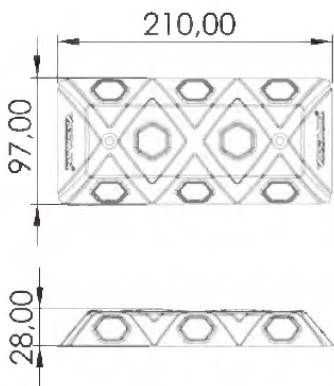

נצנץ סולארי לבטיחות ואזהרה

לנצנץ הברגה וניתן להרכבה על קונוס, גדר או עמוד גמיש בצורה מודולרית.

מק"ט 8501

12 שעות עבודה

PPE

פנימי וחיצוני

קוטר 6" - 15 ס"מ

מפרידי נתיבים

מק"ט 8002

170 גרם

PPC

2 עוגנים לקיבוע

מק"ט 8001

105 גרם

PPC

עוגן 1 לקיבוע